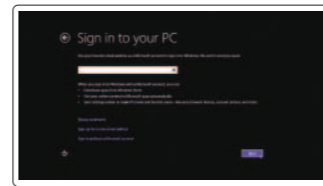

2 Finish Windows setup

Voltooi de Windows-setup | Windows-Setup fertigstellen
Terminare l'installazione di Windows | إنهاء إعداد Windows

Enable security and updates

Schakel de beveiliging en updates in
Sicherheit und Updates aktivieren
Abilitare sicurezza e aggiornamenti
تمكين الأمان والتحديثات

Connect to your network

Maak verbinding met het netwerk
Stellen Sie eine Verbindung zu Ihrem Netzwerk her
Connettere alla rete
الاتصال بالشبكة

Sign in to your Microsoft account or create a local account

Meld u aan bij uw Microsoft-account of maak een lokale account aan
Melden Sie sich an Ihrem Microsoft-Konto an oder erstellen Sie ein lokales Konto
Effettuare l'accesso al proprio account Microsoft oppure creare un account locale
تسجيل الدخول إلى حساب Microsoft أو إنشاء حساب محلي