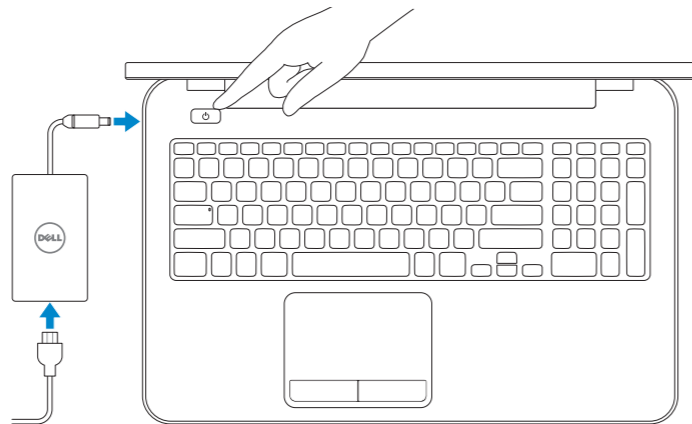

INSPIRON 17/17R

Quick Start Guide

Snelstartgids
Schnellstart-Handbuch
Guida introduttiva rapida
دليل البدء السريع

1 Connect the power adapter and turn on your computer

Sluit de netadapter aan en schakel de computer in
Schließen Sie den Netzadapter an und schalten Sie Ihren Computer ein
Connettere l'alimentatore e accendere il computer
توصيل مهبط التيار وتشغيل الكمبيوتر

2 Finish Windows setup

Voltooi de Windows-setup | Windows-Setup fertigstellen
Terminare l'installazione di Windows | إنهاء إعداد Windows

Enable security and updates

Schakel de beveiliging en updates in
Sicherheit und Updates aktivieren
Abilitare sicurezza e aggiornamenti
تمكين الأمان والتحديثات